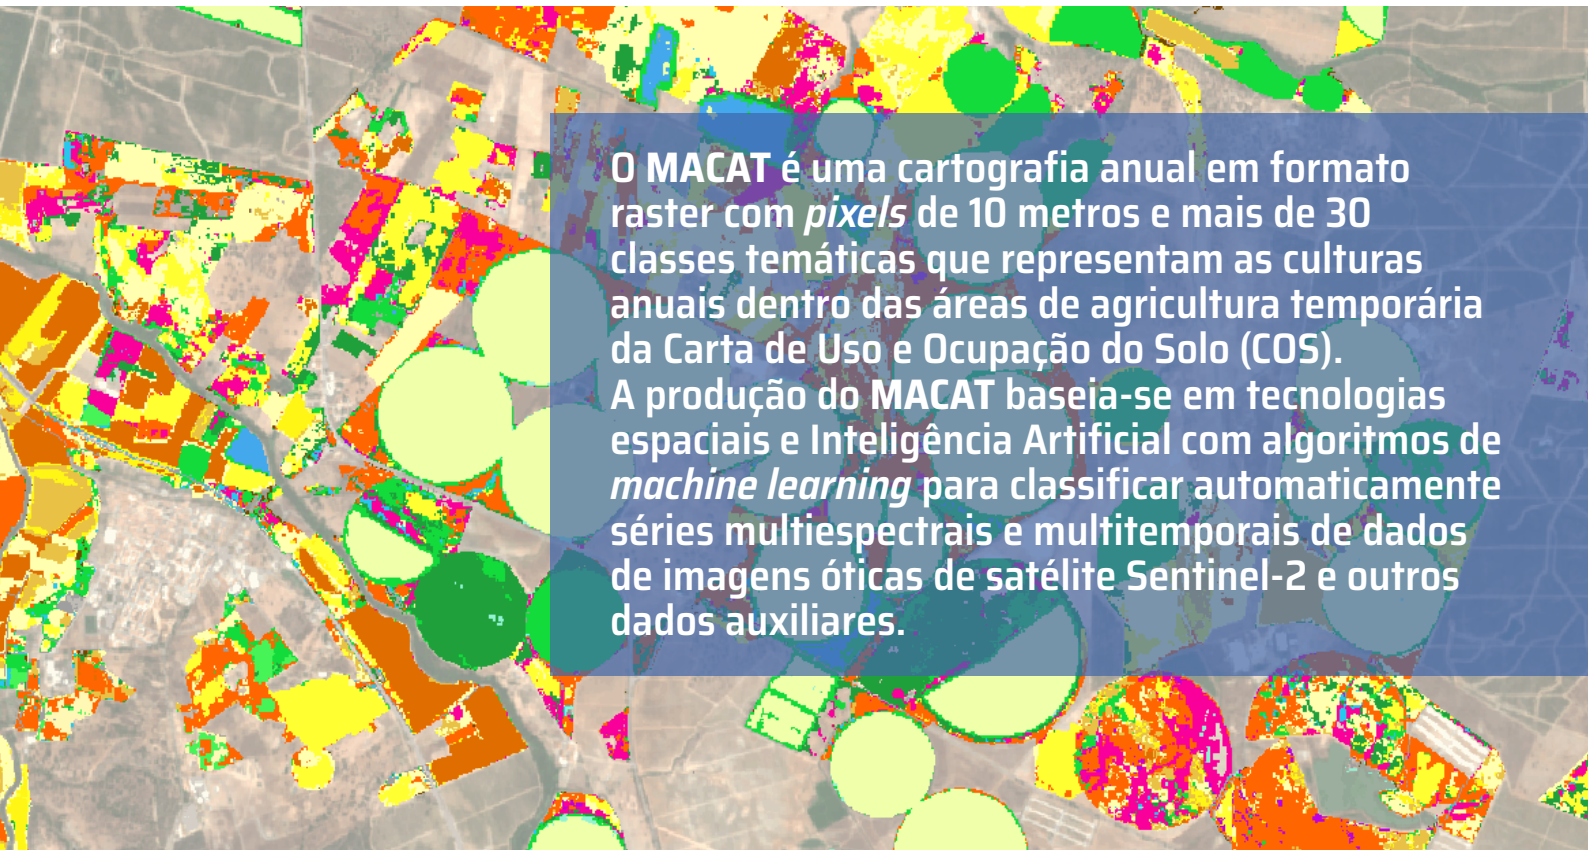

MACAT – Mapa Anual de Culturas Agrícolas Temporárias⁺

O MACAT é uma cartografia anual em formato raster com *pixels* de 10 metros e mais de 30 classes temáticas que representam as culturas anuais dentro das áreas de agricultura temporária da Carta de Uso e Ocupação do Solo (COS). A produção do MACAT baseia-se em tecnologias espaciais e Inteligência Artificial com algoritmos de *machine learning* para classificar automaticamente séries multiespectrais e multitemporais de dados de imagens óticas de satélite Sentinel-2 e outros dados auxiliares.

Produtos SMOS → Cartografia de base Cartografia de uso e ocupação do solo Produtos cartográficos específicos

Características e vantagens:

- Identifica as culturas temporárias anuais
- Elevado detalhe espacial
- Baseada em imagens de satélite Sentinel-2
- Atualização anual desde 2020
- Formato raster
- Permite conhecer dinâmicas nas áreas de culturas agrícolas anuais

Principais usos, aplicações e utilizadores

O MACAT é um novo produto que pode ser usado por diversas entidades da Administração Pública Central e Local, setor privado, universidades e centros de investigação e desenvolvimento (I&D), nomeadamente para controlo de políticas públicas, produção de estatísticas, e projetos de I&D na área do ambiente e agricultura.

Evolução

O **MACAT** é um produto experimental que pode evoluir em função da investigação e desenvolvimento realizados no âmbito do **SMOS**, nomeadamente no que se refere às culturas agrícolas representadas, rapidez e frequência de produção, articulação com outros produtos **SMOS**, etc.