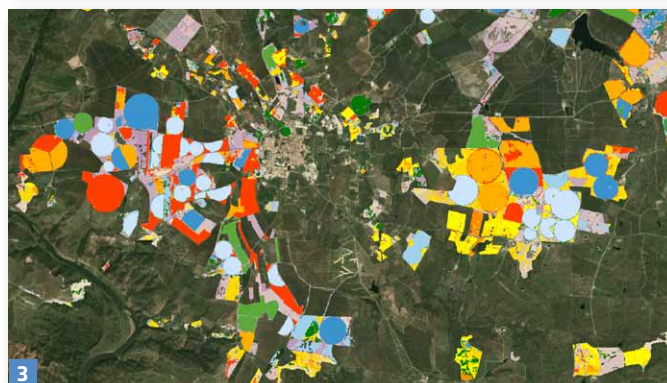

Disponibilização e metadados: SNIG (snig.dgterritorio.gov.pt)

Visualização: viSMOS (smos.dgterritorio.gov.pt/vi-smos)

Edições do MACAT

1

1. MACAT2021

2

3

2. Mosaico Sentinel-2 de julho de 2021 em cor verdadeira

3. MACAT2021 sobre o Mosaico Sentinel-2 de abril de 2021 em cor verdadeira